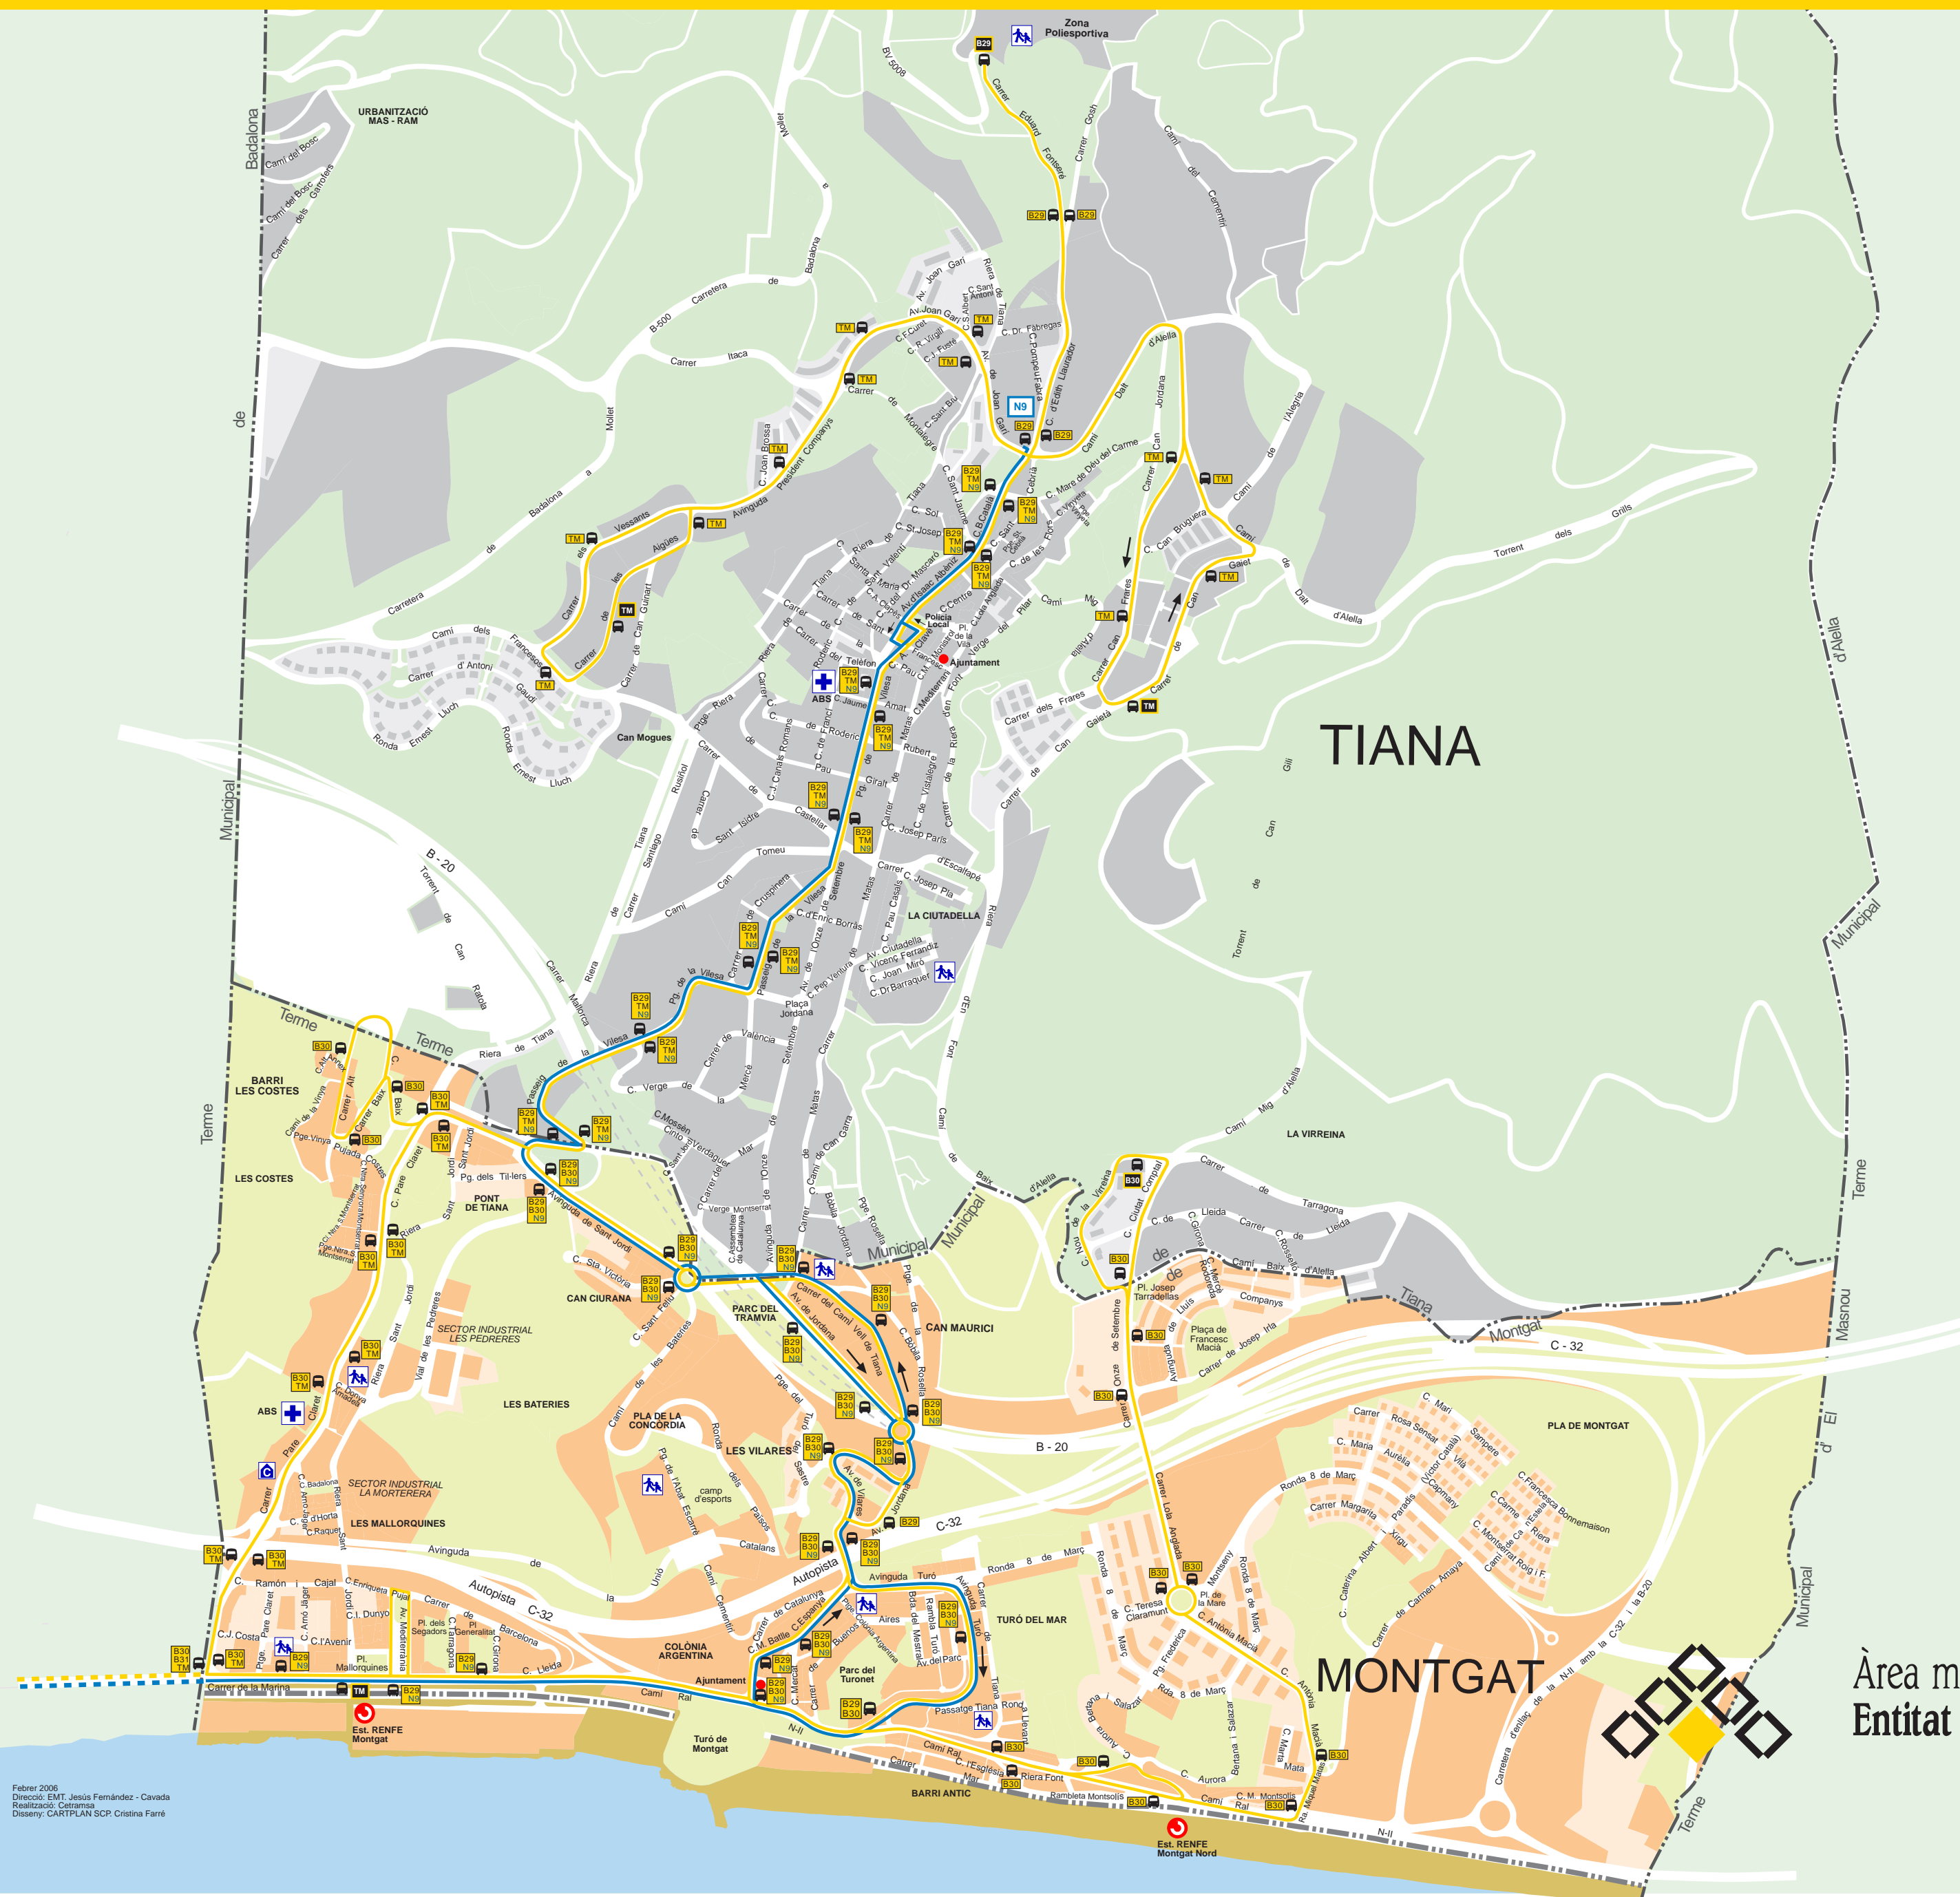

Montgat - Tiana

- Itinerari autobús diürn
- Itinerari d'autobús nocturn
- Origen / Final autobús diürn
- Origen / Final autobús nocturn
- Parada d'autobús
- Estació RENFE
- ABS (Àrea Bàsica de Salut)
- Ajuntament
- Escoles
- Centre Cívic

Àrea metropolitana de Barcelona
Entitat del transport